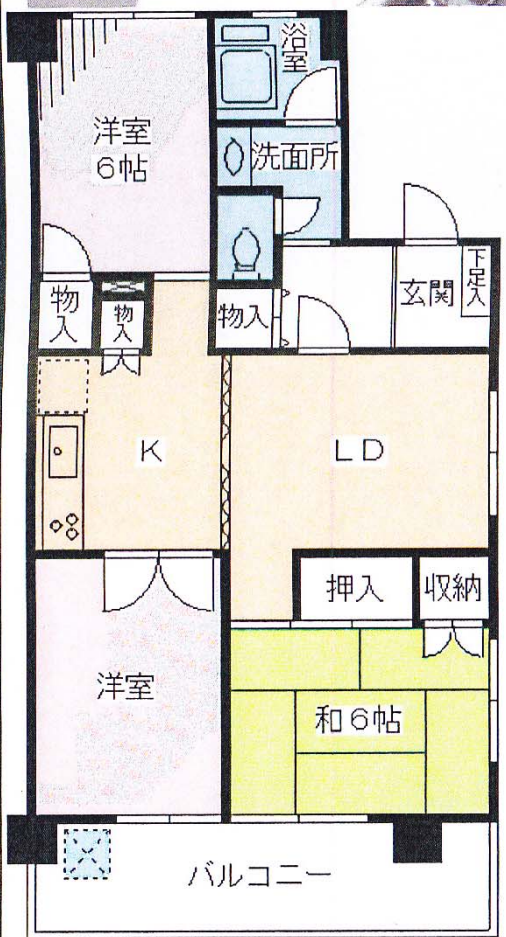

川口飯塚ローヤルコーポ

- ★「川口」駅西口徒歩7分
- ★スーパー「OKストア」約150m
- ★約65.34㎡・3LDK
- ★浴室に窓有り

※このハウジングマップは概要紹介図です。図面と現況が異なる場合は現況優先となります。

生活伝言板

- ◎OK ストア・・・約 150m
- ◎ドラッグストアウェルシア・・・約 200m
- ◎共生幼稚園・・・約 30m
- ◎飯塚小学校・・・約 350m